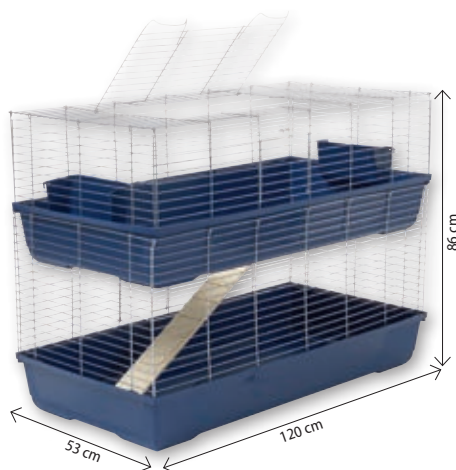

25727

7 611330 257274

Dauertiefpreise

Mit der LANDI Online App Preise und Informationen zum Produkt erhalten

Stall und Gehege

Freilaufgehege 144 × 112 × 60 cm

Vita-Balance. Für einen sicheren Auslauf.

Verzinkt. Mit Sonnenschutz. Masse: 144 × 112 × 60 cm.

13435

Kleintierkäfig Maxi 120×53×86cm

Kleintierkäfig Baldo Twin.

Inkl. Heuraufe, Holzleiter und Gittetürchen klappbar.

Für 2 Meerschweinchen geeignet.

33545

Kleintierhaus Holz

36×23×20,5cm

Hasenhaus aus naturbelassenem Pappelsperrholz. Mit Flachdach.

25766

Kleintierhaus Eck

35×35×23cm

Eckblockhaus für Hasen.

Flachdach gebeitzt aus Pappelsperrholz. Wände aus strukturiertem schweizer Fichtenholz.