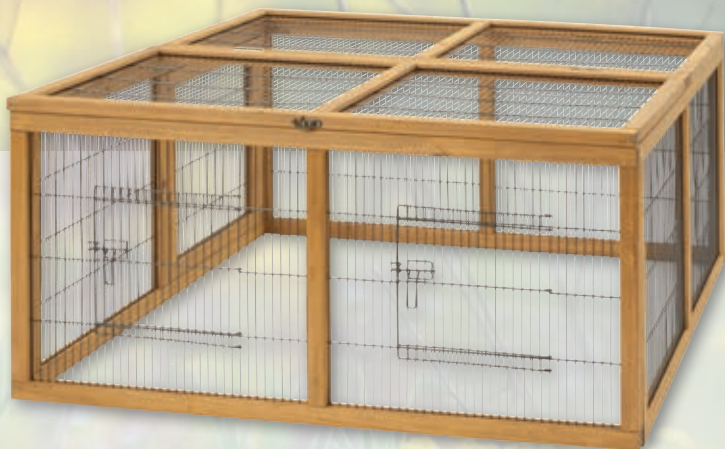

Hasenhaus aus naturbelassenem Pappelsperrholz. Mit Flachdach.

25766

Kleintierhaus Eck

35×35×23cm

Eckblockhaus für Hasen.

Flachdach gebeitzt aus Pappelsperrholz. Wände aus strukturiertem schweizer Fichtenholz.

25752

Nagerstall Anna XL 150×83×125cm

Vita-Balance. Gehege für die ganzjährige Aussenhaltung für 2-3 Zwergkaninchen, 2 Kaninchen 2-3 Meerschweinchen nutzbar.

65706

7 611330 657067

Preise in CHF. Artikel und Preisänderungen vorbehalten 02.24/Art. Nr. 58104

Freigehege 127 × 127 × 54,5 cm

Vita-Balance.
Für den täglichen Auslauf von Ihrem Nager oder Kaninchen.
In Kombination mit Nagerstall Anna verwenden.
Masse: 127 × 127 × 54,5 cm.

65707

7 611330 657074

Dauertiefpreise